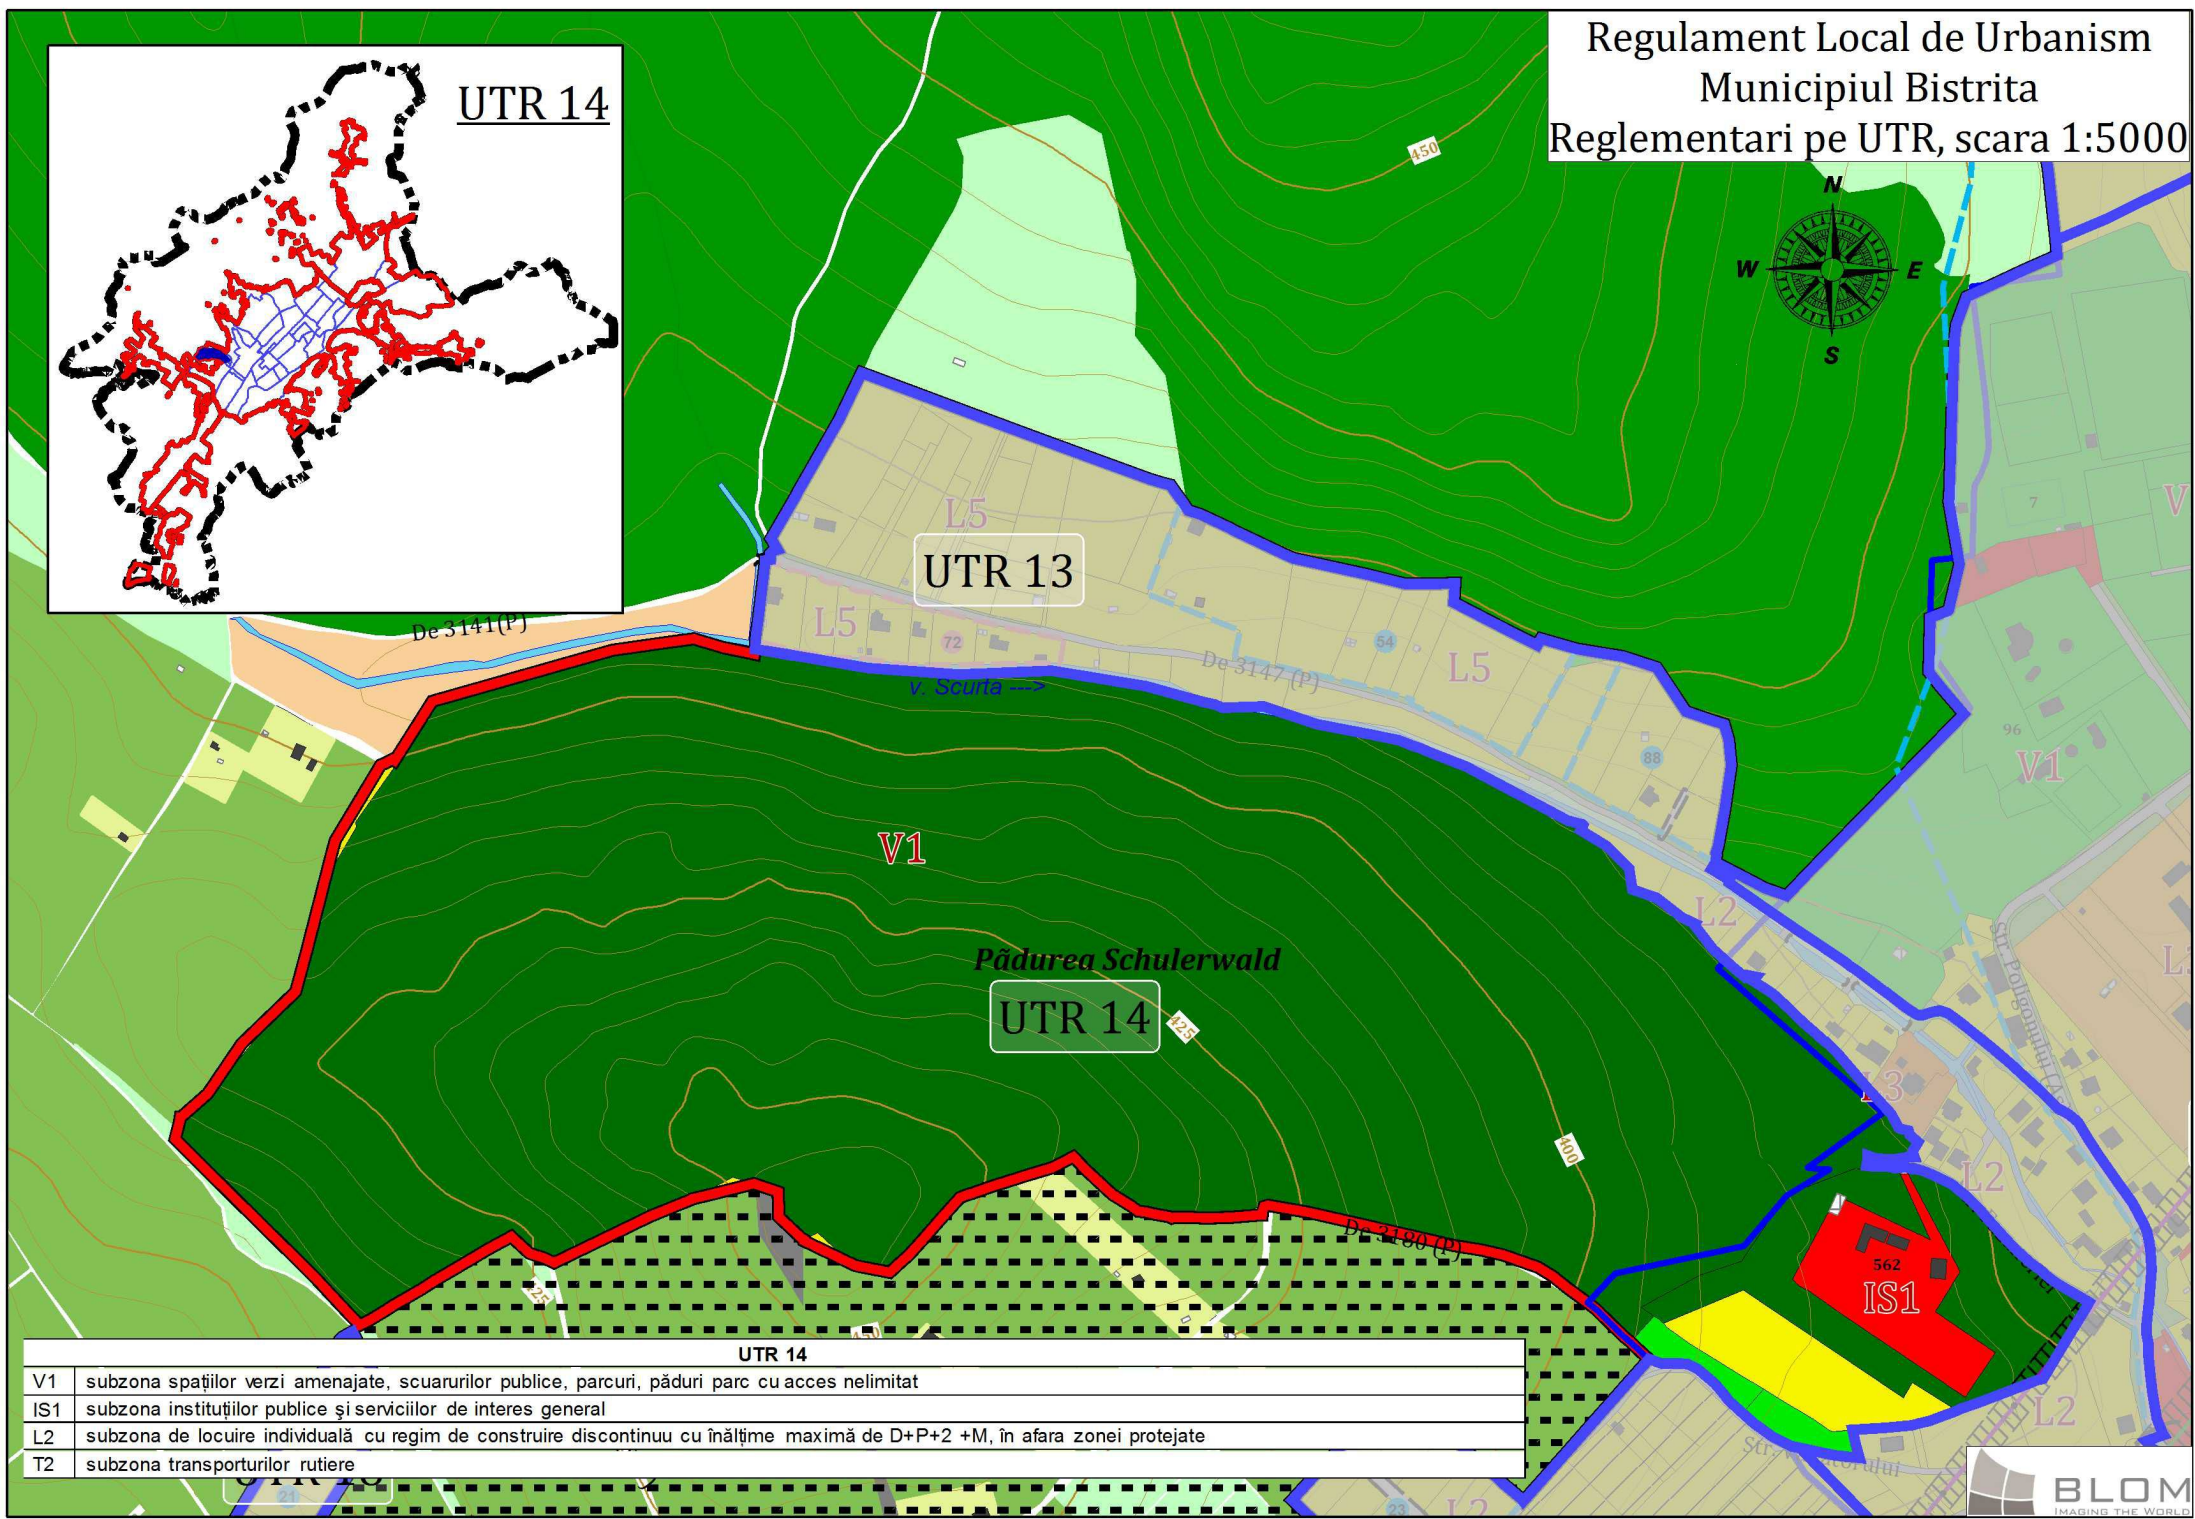

Regulament Local de Urbanism  
 Municipiul Bistrita  
 Reglementari pe UTR, scara 1:5000

UTR 14

UTR 13

UTR 14

Pădurea Schulerwald

**UTR 14**

V1	subzona spațiilor verzi amenajate, scuarurilor publice, parcuri, păduri parc cu acces nelimitat
IS1	subzona instituțiilor publice și serviciilor de interes general
L2	subzona de locuire individuală cu regim de construire discontinuu cu înălțime maximă de D+P+2 +M, în afara zonei protejate
T2	subzona transporturilor rutiere