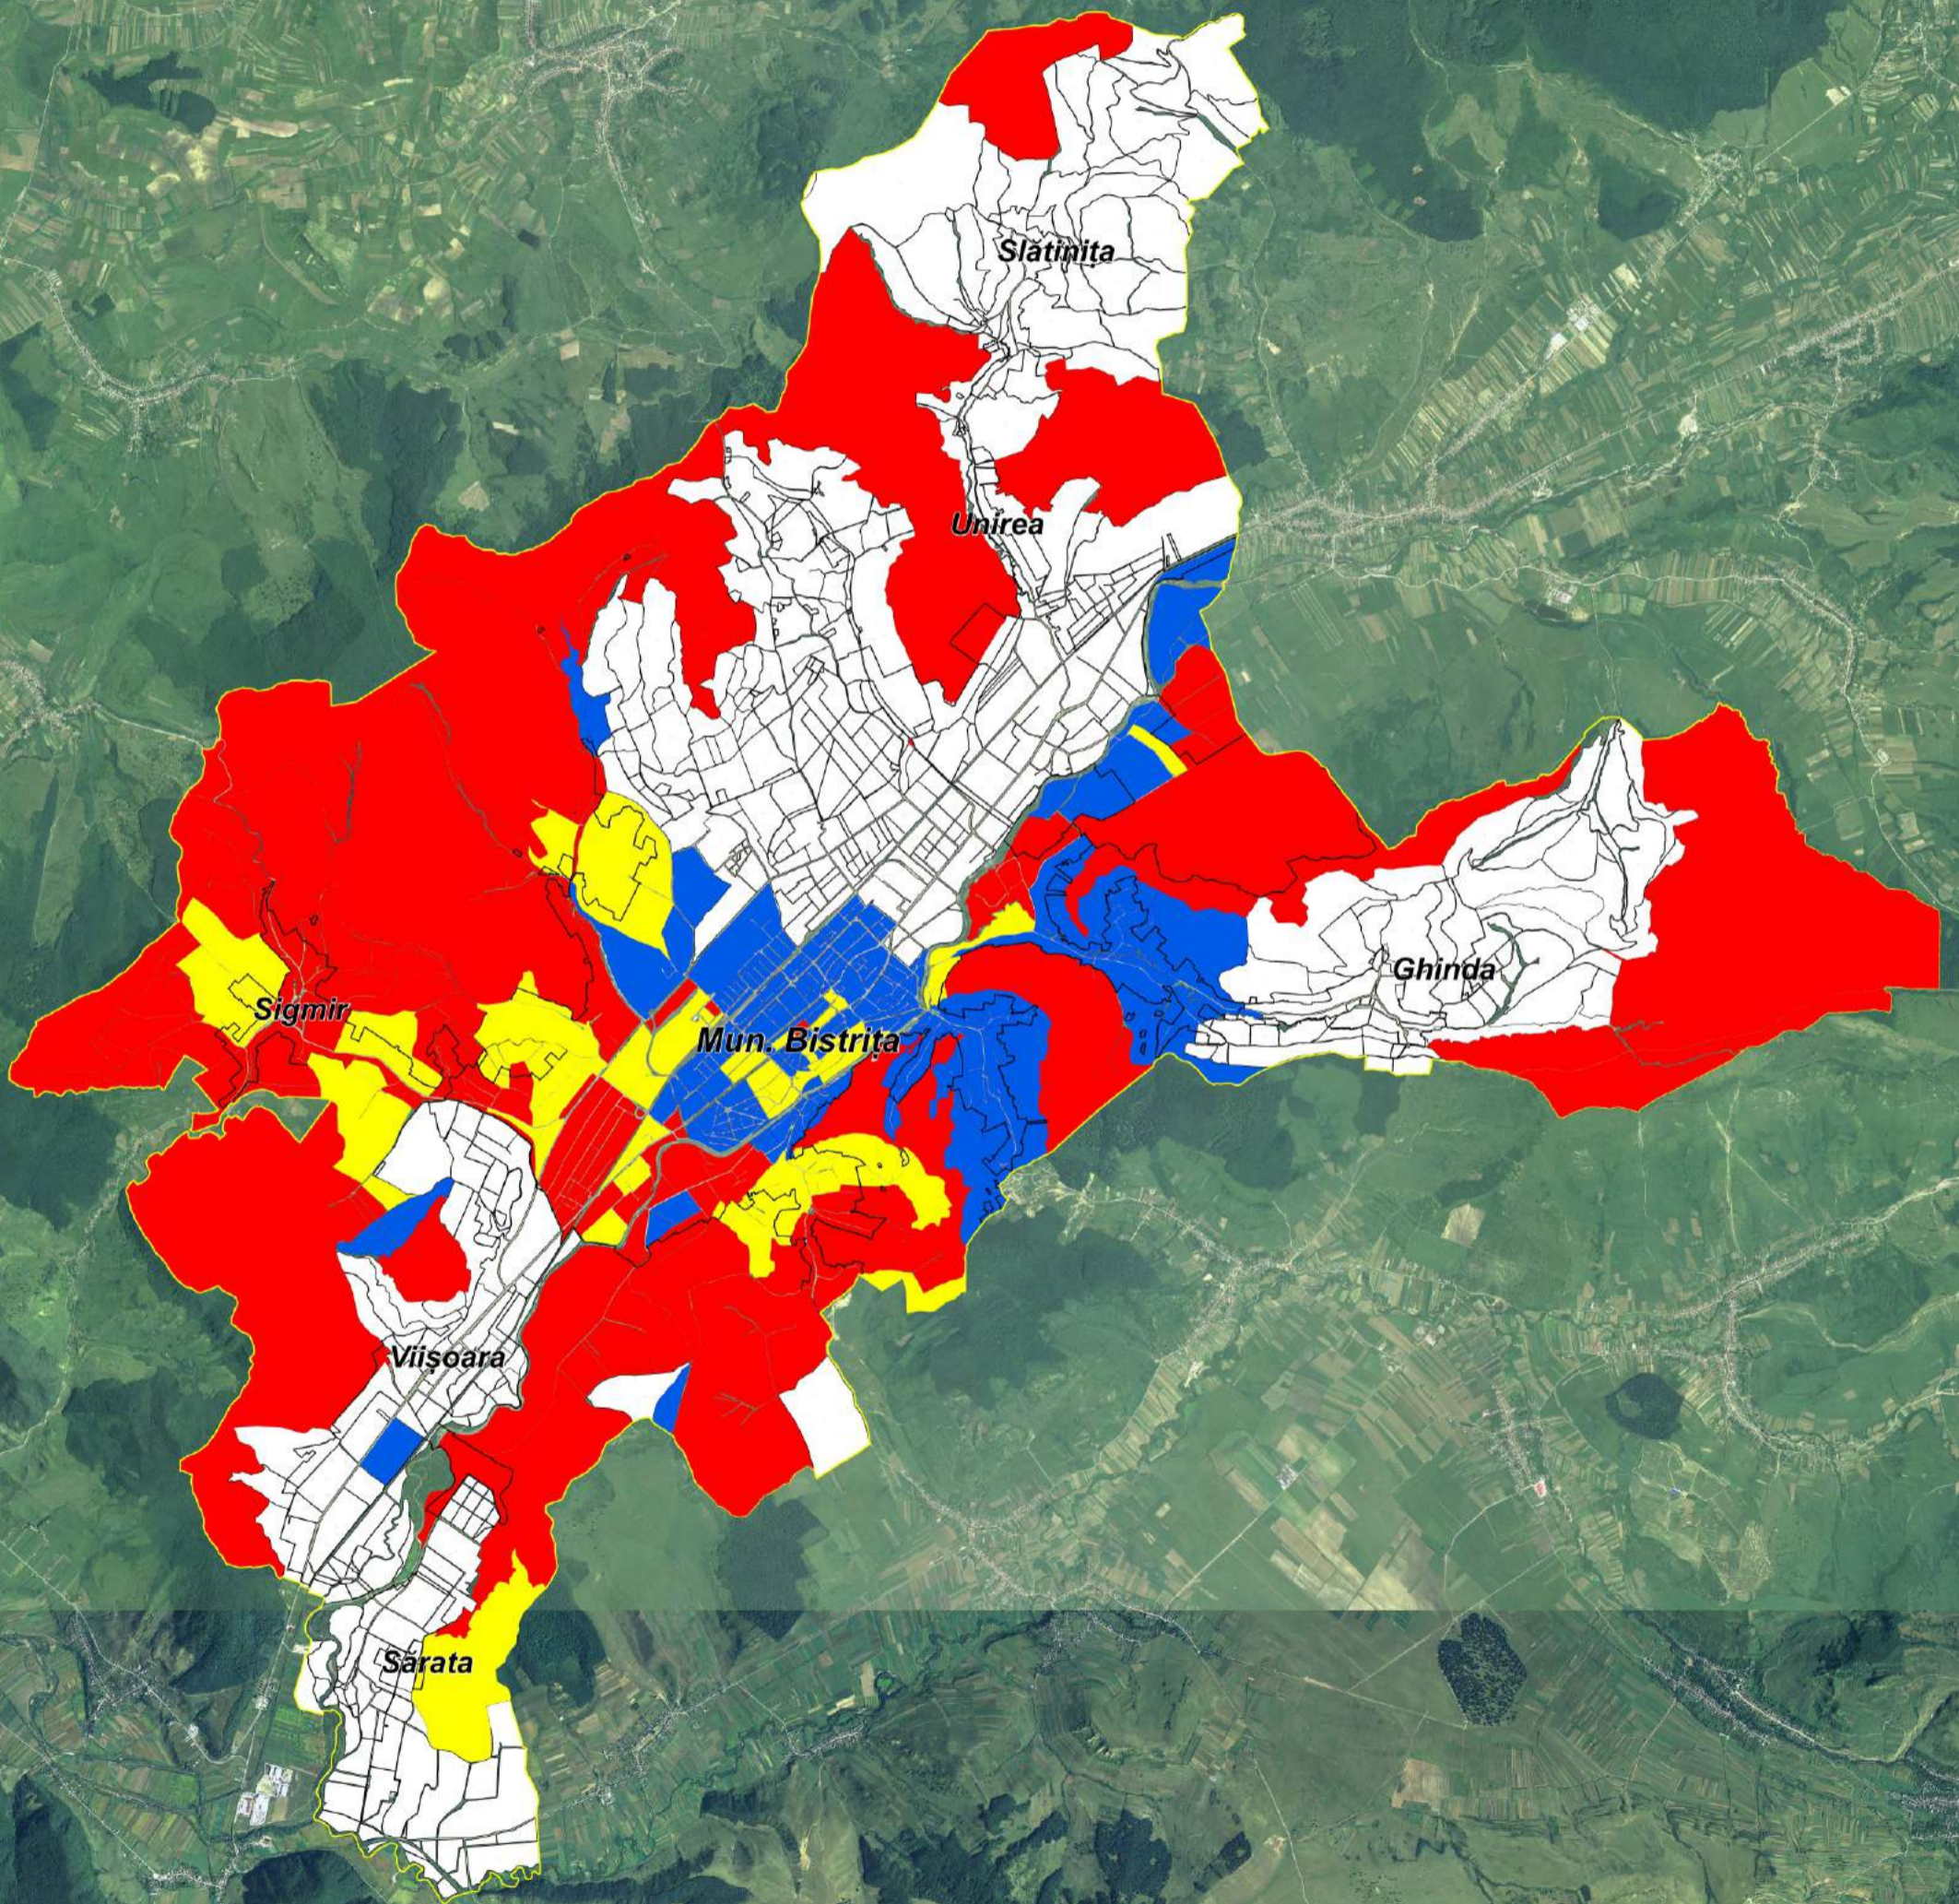

Cadastru General - Municipiul Bistrița și localitățile componente.
Sectoare Cadastrale - Etape de lucru
1 mai 2019

Legenda

ETAPE - CADASTRU GENERAL

-  Sectoare Cadastrale - De realizat
-  Sectoare Cadastrale - CF-uri eliberate
-  Sectoare Cadastrale - În lucru PMB
-  Sectoare Cadastrale - În lucru la SC Ramboll SEE SRL - de finalizat
-  Limită Intravilan 2013
-  Limită Administrativ Teritorială